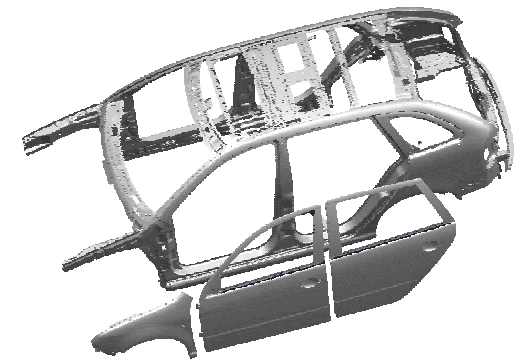

DESIGN, PŘEDVÝVOJ A CAD KONSTRUKCE

- Tvorba konceptů a studií
- Vývoj dílů a celých sestav
- Vizualizace a analýzy
- Digitalizace fyzických modelů
- Vyhlazování povrchových ploch dílů
- Toleranční analýzy
- Alternativní materiály a technologie
- Kinematické mechanismy
- Výkresová dokumentace

Využíváme software CATIA, ICEM SURF, ISODRAW, ...