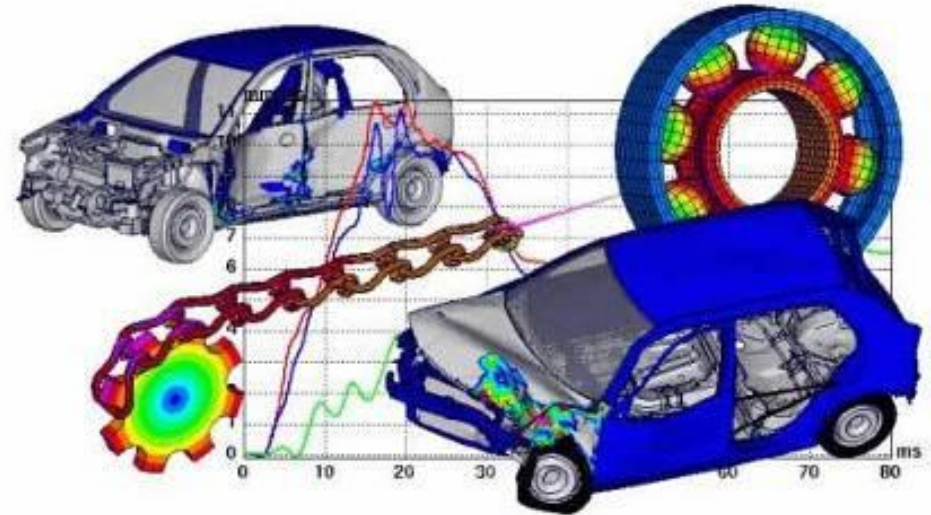

FEM VÝPOČTY A SIMULACE

- Statické a dynamické analýzy
- Frekvenční analýzy
- Výpočty životnosti
- Simulace bariérových zkoušek
- Ochrana chodců
- Optimalizace
- Tvorba FE modelů